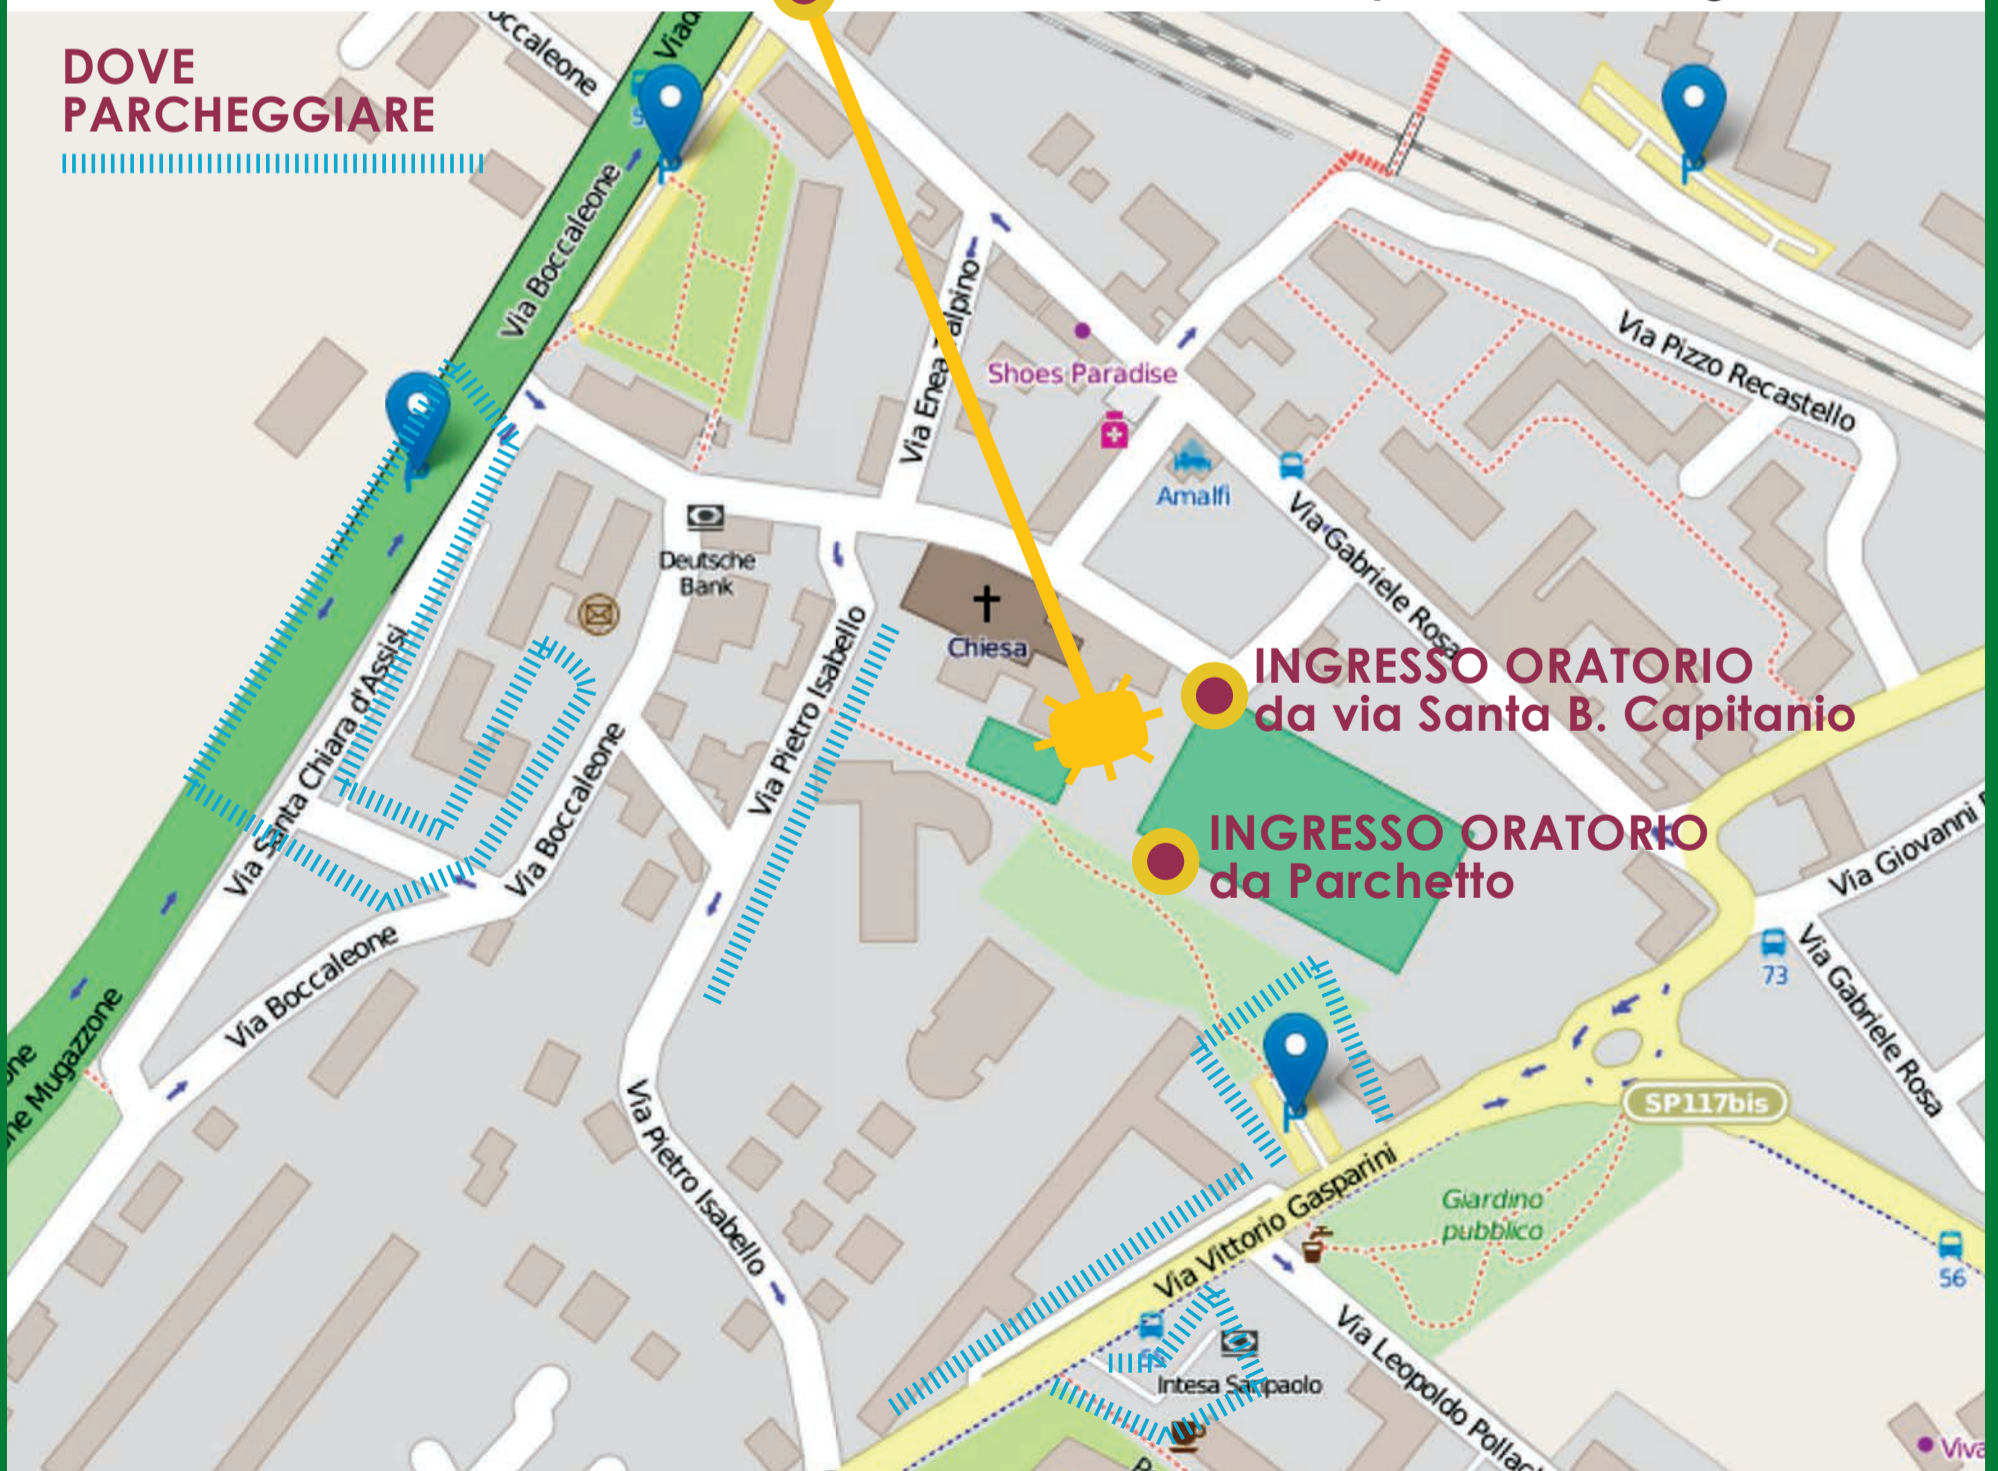

DOVE PARCHEGGIARE

INGRESSO ORATORIO
da via Santa B. Capitanio

INGRESSO ORATORIO
da Parchetto